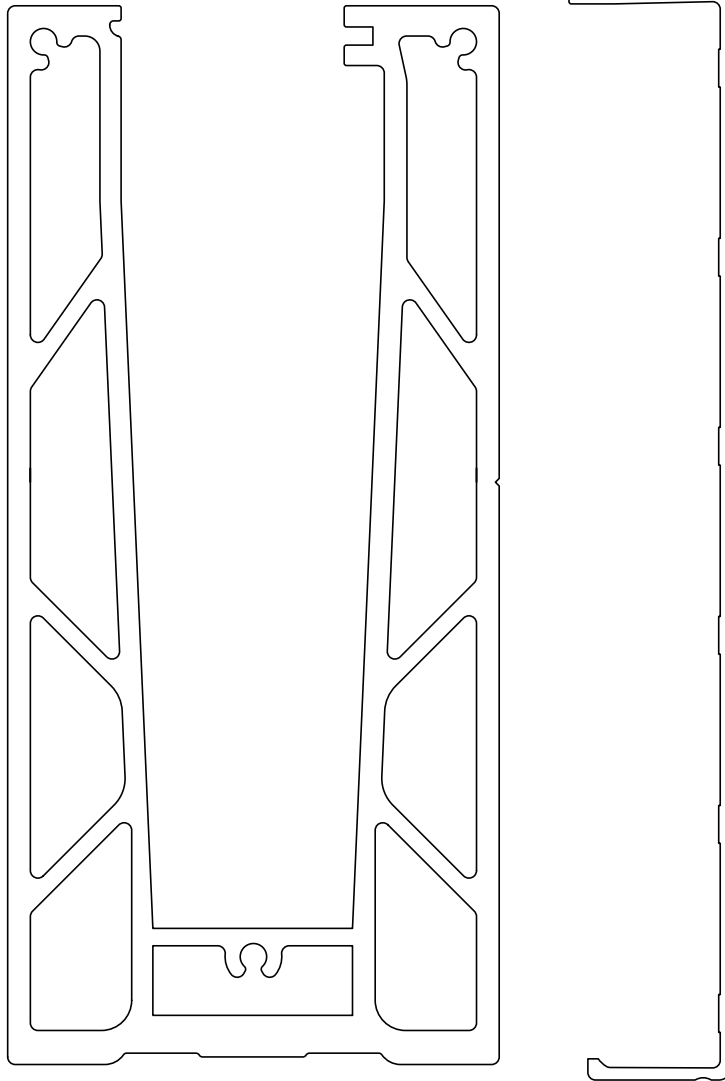

## T-Railing Pro

### Bunnprofil

For topp- og sidemontering

Bredde: 65 mm

Høyde: 140 mm

### Sidedeksel

Bredde: 21,5 mm

Høyde: 144,1 mm

### Håndløper

Diameter: Ø50 mm